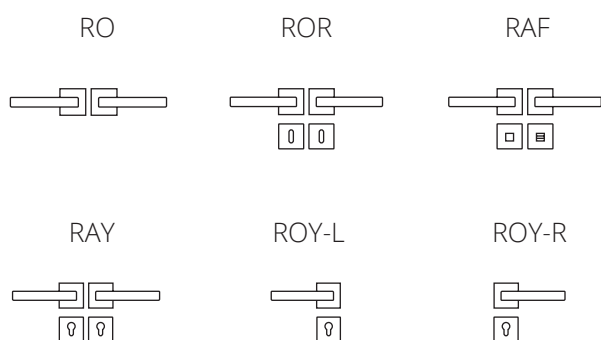

625 SERIES

S05 S04
MAT NIKEL - ΧΡΩΜΙΟ
MATT NICKEL - CHROME

ΥΛΙΚΟ / MATERIAL : ΖΑΜΑΚ

ΔΙΑΣΤΑΣΕΙΣ / DIMENSIONS

ΑΠΟΧΡΩΣΕΙΣ / COLORS

S26 MAT OPO - S16 OPO
S26 MATT ORO - S16 ORO

S73 MAT ANTIKE - S73 MAT ANTIKE
S73 MATT ANTIQUE - S73 MATT ANTIQUE

ΤΥΠΟΙ / TYPES

ΜΕΓΑΛΗ ΠΛΑΚΑ / LONG PLATE

S05 S04
MAT NIKEL - ΧΡΩΜΙΟ
MATT NICKEL - CHROME

ΠΙΣΤΟΠΟΙΗΣΕΙΣ / CERTIFICATIONS

MADE
IN
GREECE