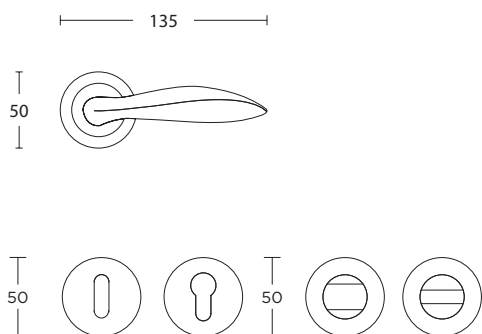

625 SERIES

S05 S04
MAT NIKEL - ΧΡΩΜΙΟ
MATT NICKEL - CHROME

ΥΛΙΚΟ / MATERIAL : ΖΑΜΑΚ

ΔΙΑΣΤΑΣΕΙΣ / DIMENSIONS

ΑΠΟΧΡΩΣΕΙΣ / COLORS

S26 MAT OPO - S16 OPO
S26 MATT ORO - S16 ORO

S73 MAT ANTIKE - S73 MAT ANTIKE
S73 MATT ANTIQUE - S73 MATT ANTIQUE

ΤΥΠΟΙ / TYPES

ΜΕΓΑΛΗ ΠΛΑΚΑ / LONG PLATE

S05 S04
MAT NIKEL - ΧΡΩΜΙΟ
MATT NICKEL - CHROME

ΠΙΣΤΟΠΟΙΗΣΕΙΣ / CERTIFICATIONS

MADE
IN
GREECE